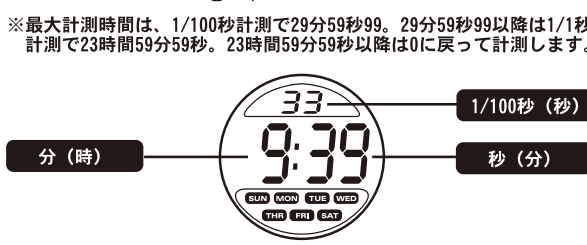

ボタンと表示 Buttons and Displays

本説明書に出てくる各ボタンは、以下の図を参照して下さい。
●ケースデザインは一例です●
また、文字のデザインや色はモデルによって異なります。

現在時刻モード
Normal Time Mode

日付表示モード
Date Mode

アラームモード
Alarm Mode

クロノグラフモード
Chronograph Mode

※最大計測時間は、1/100秒計測で29分59秒99。29分59秒99以降は1/1秒計測で23時間59分59秒。23時間59分59秒以降は0に戻って計測します。

※()内は1/1秒計測

●この図は説明用で実際の状態を示したものではありません●

ELライトの使い方 EL Light

Aボタンを押すと【ELライト】が点灯し、約3秒後に自動的に消えます。

●ELライトを多用すると、電池寿命は著しく短くなりますのでご注意ください。

Electro-Luminescent-Light

エレクトロ・ルミネッセント・ライトは電池の電圧が低くなると明るさが低下します。また、ELライトは点灯時間の累積で、徐々に明るさが弱くなる特性を持っています。