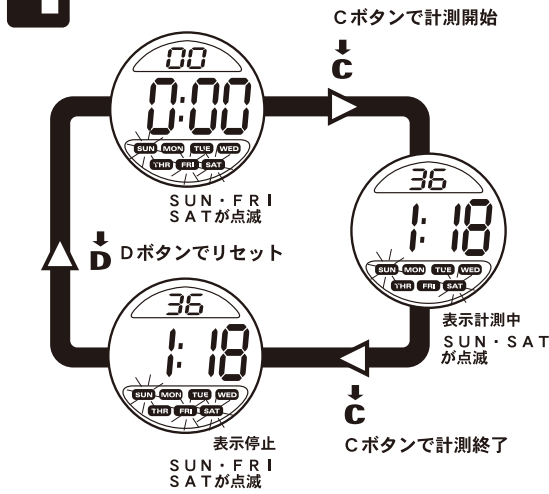

時間/カレンダーの合わせ方 How to Set the Time / Calendar

時刻合わせは、電話の時報サービス117が便利です。

Bボタンを押して現在時刻モードにして下さい。

下図を参照して各ボタンを使って下さい。

クロノグラフの使い方 How to Use the Chronograph

1/100秒単位で29分59秒99まで計測できます

29分59秒99を超えると、1/1秒単位で23時間59分59秒まで計測できます。23時間59分59秒を超えると、0に戻って計測を続けます

Bボタンを押してクロノグラフモードにして下さい。下図を参照して各ボタンを使って下さい。

Standard measurement 通常計測

●どの段階でもBボタンを押せば、他のモードに切り替わります。計測中に他のモードに切り替えた場合は、そのまま計測を続けます。

クレファ-ウォッチ保証規定 Guarantee Regulation

本保証書は日本国内に於いてのみ有効です。
This guarantee is valid only in Japan.