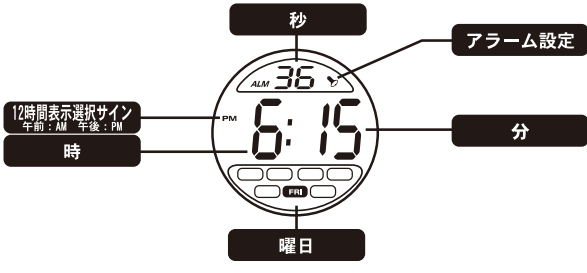

ボタンと表示 Buttons and Displays

本説明書に出てくる各ボタンは、以下の図を参照して下さい。
●ケースデザインは一例です●
また、文字のデザインや色はモデルによって異なります。

現在時刻モード
Normal Time Mode

日付表示モード
Date Mode

アラームモード
Alarm Mode

クロノグラフモード
Chronograph Mode

※最大計測時間は、1/100秒計測で29分59秒99。29分59秒99以降は1/1秒計測で23時間59分59秒。23時間59分59秒以降は0に戻って計測します。

※()内は1/1秒計測

●この図は説明用で実際の状態を示したものではありません●

ELライトの使い方 EL Light

Aボタンを押すと【ELライト】が点灯し、約3秒後に自動的に消えます。

●ELライトを多用すると、電池寿命は著しく短くなりますのでご注意ください。

Electro-Luminescent-Light

エレクトロ・ルミネッセント・ライトは電池の電圧が低くなると明るさが低下します。また、ELライトは点灯時間の累積で、徐々に明るさが弱くなる特性を持っています。