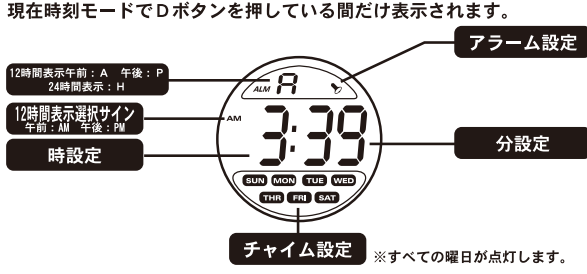

ボタンと表示 Buttons and Displays

本説明書に出てくる各ボタンは、以下の図を参照して下さい。
●ケースデザインは一例です●
また、文字のデザインや色はモデルによって異なります。

現在時刻モード
Normal Time Mode

日付表示モード
Date Mode

アラームモード
Alarm Mode

クロノグラフモード
Chronograph Mode

※最大計測時間は、1/100秒計測で29分59秒99。29分59秒99以降は1/1秒計測で23時間59分59秒。23時間59分59秒以降は0に戻って計測します。

※()内は1/1秒計測

●この図は説明用で実際の状態を示したものではありません●

ELライトの使い方 EL Light

Aボタンを押すと【ELライト】が点灯し、約3秒後に自動的に消えます。

●ELライトを多用すると、電池寿命は著しく短くなりますのでご注意ください。

Electro-Luminescent-Light

エレクトロ・ルミネッセント・ライトは電池の電圧が低くなると明るさが低下します。また、ELライトは点灯時間の累積で、徐々に明るさが弱くなる特性を持っています。