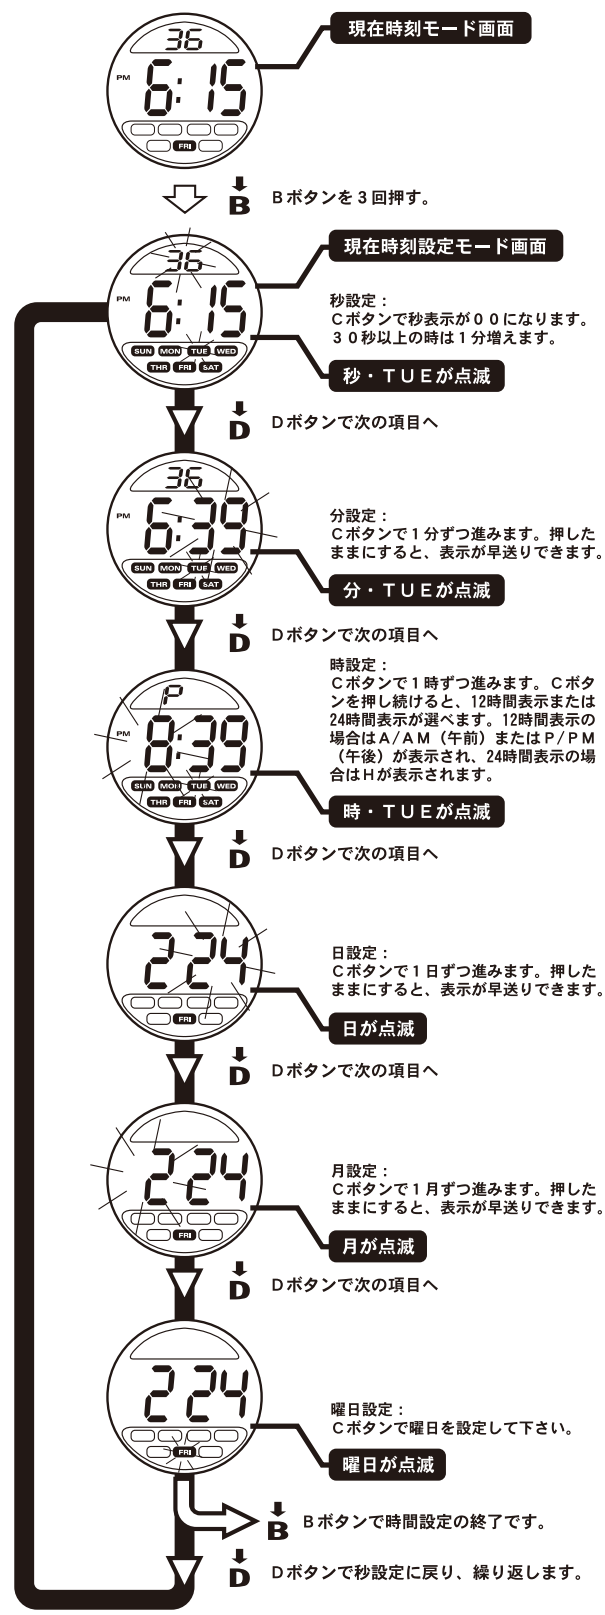

ボタンと表示 Buttons and Displays

本説明書に出てくる各ボタンは、以下の図を参照して下さい。
●ケースデザインは一例です●
また、文字のデザインや色はモデルによって異なります。

現在時刻モード
Normal Time Mode

日付表示モード
Date Mode

アラームモード
Alarm Mode

クロノグラフモード
Chronograph Mode

※最大計測時間は、1/100秒計測で29分59秒99。29分59秒99以降は1/1秒計測で23時間59分59秒。23時間59分59秒以降は0に戻って計測します。

※()内は1/1秒計測

●この図は説明用で実際の状態を示したものではありません●

ELライトの使い方 EL Light

Aボタンを押すと【ELライト】が点灯し、約3秒後に自動的に消えます。

●ELライトを多用すると、電池寿命は著しく短くなりますのでご注意ください。

Electro-Luminescent-Light

エレクトロ・ルミネッセント・ライトは電池の電圧が低くなると明るさが低下します。また、ELライトは点灯時間の累積で、徐々に明るさが弱くなる特性を持っています。

時間/カレンダーの合わせ方 How to Set the Time / Calendar

時刻合わせは、電話の時報サービス117が便利です。

Bボタンを押して現在時刻モードにして下さい。

下図を参照して各ボタンを使って下さい。

クロノグラフの使い方 How to Use the Chronograph

1/100秒単位で29分59秒99まで計測できます

29分59秒99を超えると、1/1秒単位で23時間59分59秒まで計測できます。23時間59分59秒を超えると、0に戻って計測を続けます